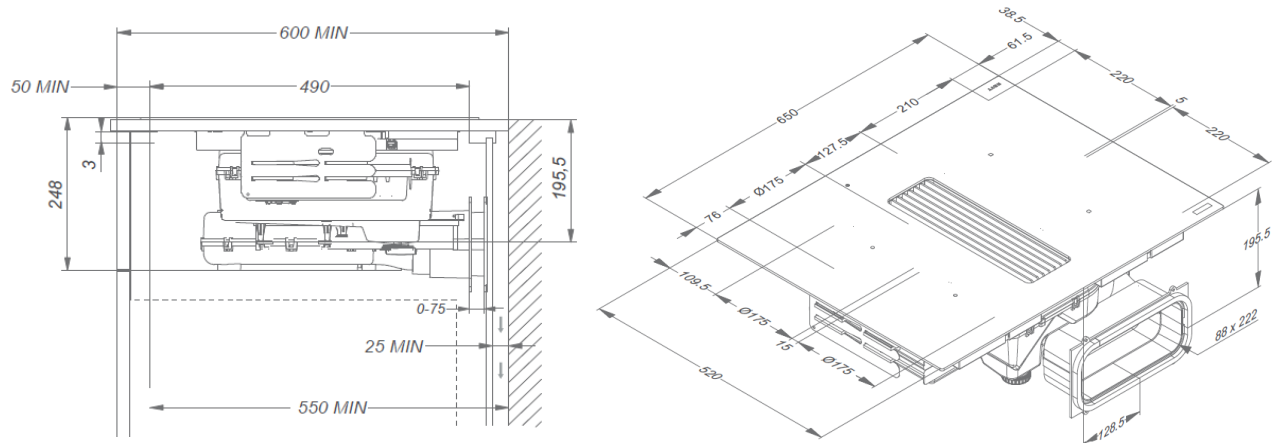

Technische specificaties

Elektrische aansluitwaarde (W)	7568 W
Netspanning meerfasig	230 V / 400 V - 1N / 2N
Netspanning monofasig	230 V
Aansluitkabel (meegeleverd)	1,5 m
Gewicht (kg)	15,9

Accessoires

Accessoires

Aansluitadapter rugwandpaneel	Meegeleverd met toestel
-------------------------------	-------------------------

Afmetingen

*Bij installatie direct tegen een ongeïsoleerde buitenmuur, adviseren wij het gebruik van een installatiekit met uitblaas in de plint

Opbouw installatie

Vlakkbouw installatie

Afmetingen

mm

	E	F	K	P	R	S	T	X
Opbouw	560	490	4	6				55 min
Vlakkbouw	560	490	4	6	7	654	524	55 min