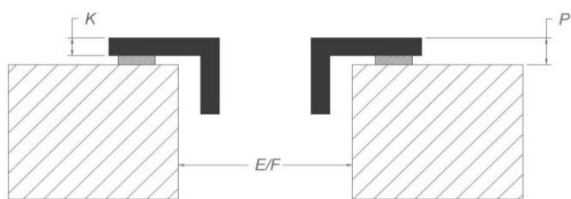

- Minimum	34/46
- Maximum continue stand	53/66
- Maximum	54/66

Inductie kookplaat

Algemeen

Zwart opaak glas	•
C-rand glas	•
Opbouw / vlakbouw	• / •

Kookzones

Aantal kookzones	4
Links voor : afmeting (mm) / vermogen (Boost) (W)	210 x 220 / 2100 (3000)
Links achter : afmeting (mm) / vermogen (Boost) (W)	210 x 220 / 2100 (3000)
Rechts voor : afmeting (mm) / vermogen (Boost) (W)	Ø 175 / 1400 (2100)
Rechts achter : afmeting (mm) / vermogen (Boost) (W)	Ø 175 / 1400 (2100)

Aansluitadapter rugwandpaneel	Meegeleverd met toestel
-------------------------------	-------------------------

Afmetingen

*Bij installatie direct tegen een ongeïsoleerde buitenmuur, adviseren wij het gebruik van een installatiekit met uitblaas in de plint

Opbouw installatie

Vlakkbouw installatie

Afmetingen

mm

	E	F	K	P	R	S	T	X
Opbouw	560	490	4	6				55 min
Vlakkbouw	560	490	4	6	7	654	524	55 min