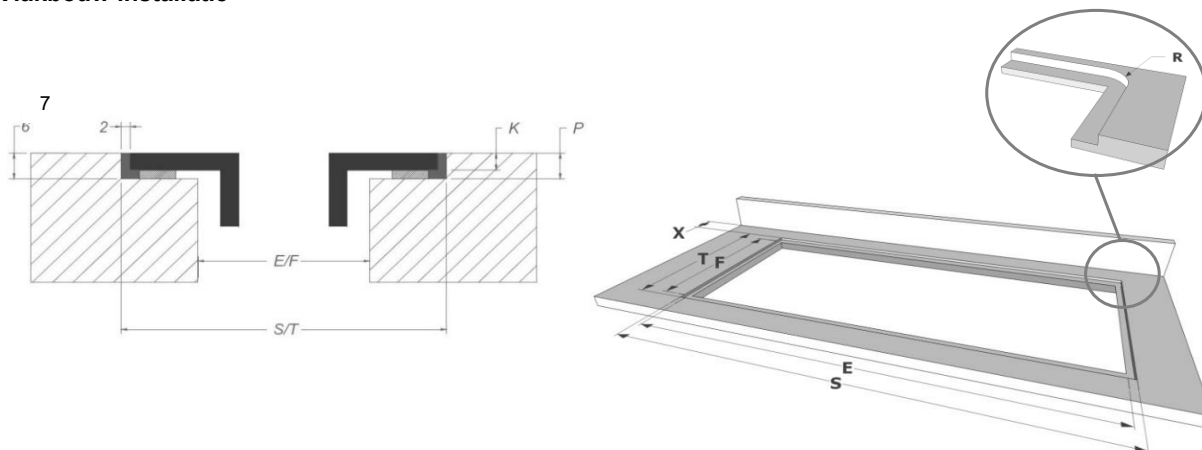

Aansluitadapter rugwandpaneel	Meegeleverd met toestel
-------------------------------	-------------------------

Afmetingen

*Bij installatie direct tegen een ongeïsoleerde buitenmuur, adviseren wij het gebruik van een installatiekit met uitblaas in de plint

Opbouw installatie

Vlakkbouw installatie

Afmetingen

mm

	E	F	K	P	R	S	T	X
Opbouw	560	490	4	6				55 min
Vlakkbouw	560	490	4	6	7	654	524	55 min